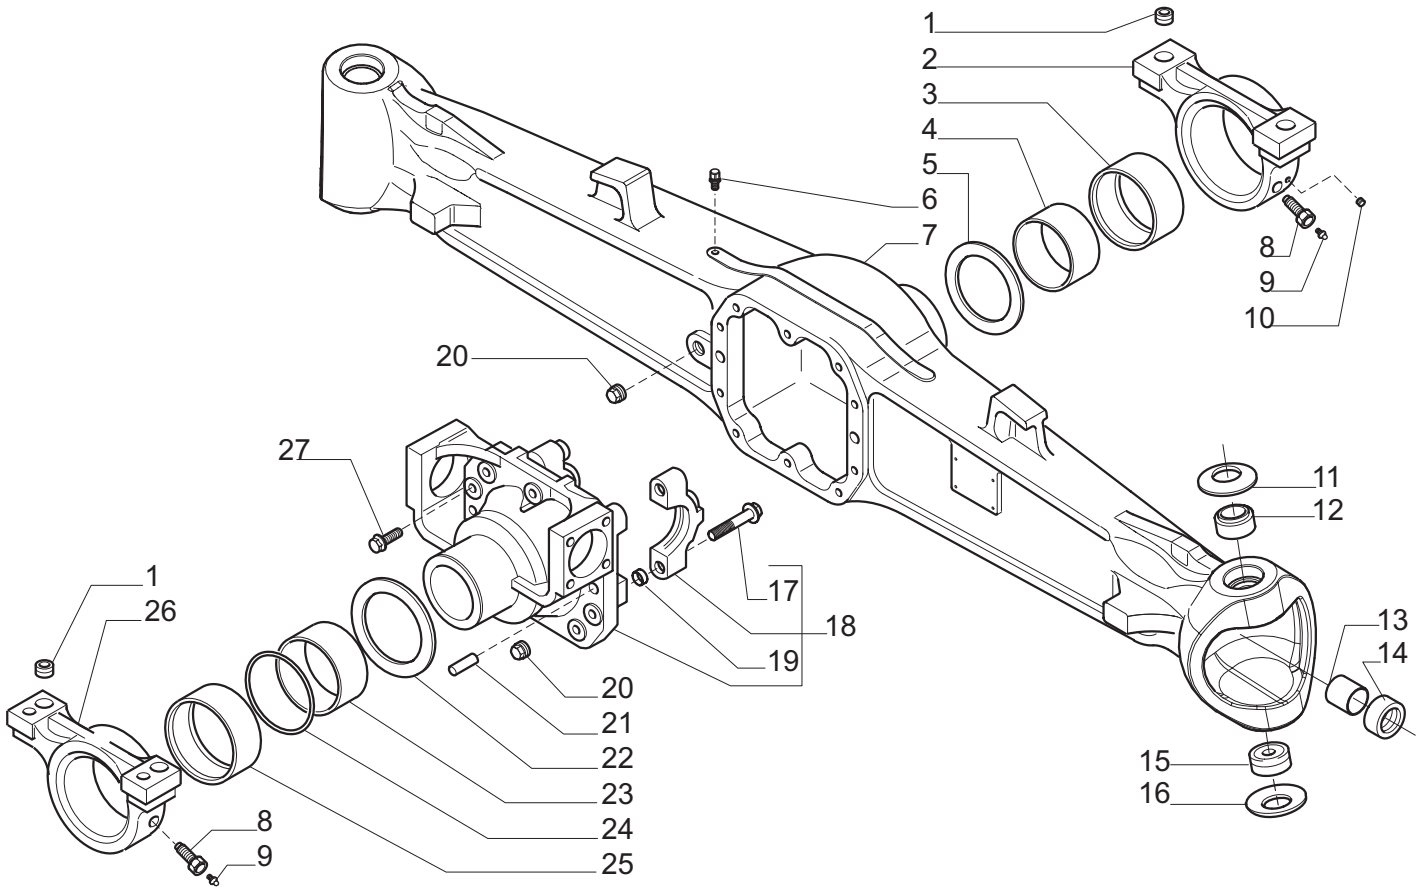

CARRARO

Catalogo Parti Di Ricambio

Spare Parts List

ASSALE 26.16

26.16 AXLE

REF. 150186

- 1.0.0 Corpo assale
Axle housing
- 2.0.0 Calotte e cilindro di sterzo
Swivel housings and steering cylinder
- 3.0.0 Coppia conica
Bevel gear set
- 4.0.0 Differenziale
Differential
- 5.0.0 Doppio giunto
Double U-joint
- 6.0.0 Mozzo ruota
Wheel hub
- 7.0.0 Riduzione epicicloidale
Final reduction
- 8.0.0 Sommario kit
Kit summary

Il presente catalogo è valido a partire dal N° di matricola 101.

This catalogue is valid from serial number 101.

Pos.	Ref.	Q.ty	Descrizione	Description	Kit	Note
1	116529	4	Bussola 30x21x16.5	Bush 30x21x16.5		
2	119372	1	Supporto anteriore	Front support		
3	101575	1	Boccola 125x115x5	Bush 125x115x5		
4	101565	1	Boccola 115x105x44	Bush 115x105x44		
5	115776	1	Ralla 145-105.5-5	Thrust washer		
6	104988	1	Sfiato M10x1	Breather M10x1		
7	150205	1	Trave	Axle housing		
8	116530	2	Vite forata	Bolt		
9	024258	2	Ingrassatore M8x1	Greaser nipple M8x1		
10	021580	1	Tappo M8x1	Plug M8x1		
11	128633	2	Molla tazza	Belleville washer		
12	143563	2	Boccola	Bush		
13	109972	2	Bronzina	Bush		
14	134363	2	Anello di tenuta	Oil seal ring		
15	123726	2	Snodo sferico	Spherical joint		
16	128630	2	Molla tazza	Belleville washer		
17	126022	4	Vite	Bolt		
18	122964	1	Supporto differenziale	Differential support		
19	072235	4	Bussola di centraggio	Centering bush		
20	092270	2	Tappo M22x1,5	Oil plug M22x1,5		
21	087660	2	Spina D.15x35	Pin D.15x35		
22	124591	1	Ralla	Thrust washer		
23	124592	1	Bronzina intermedia	Middle bush		
24	028498	1	Anello OR	O.ring		
25	123475	1	Boccola 135x125x5	Bush 135x125x5		
26	125875	1	Supporto posteriore	Rear support		
27	125827	10	Vite M12x1.75x33	Bolt M12x1.75x33		