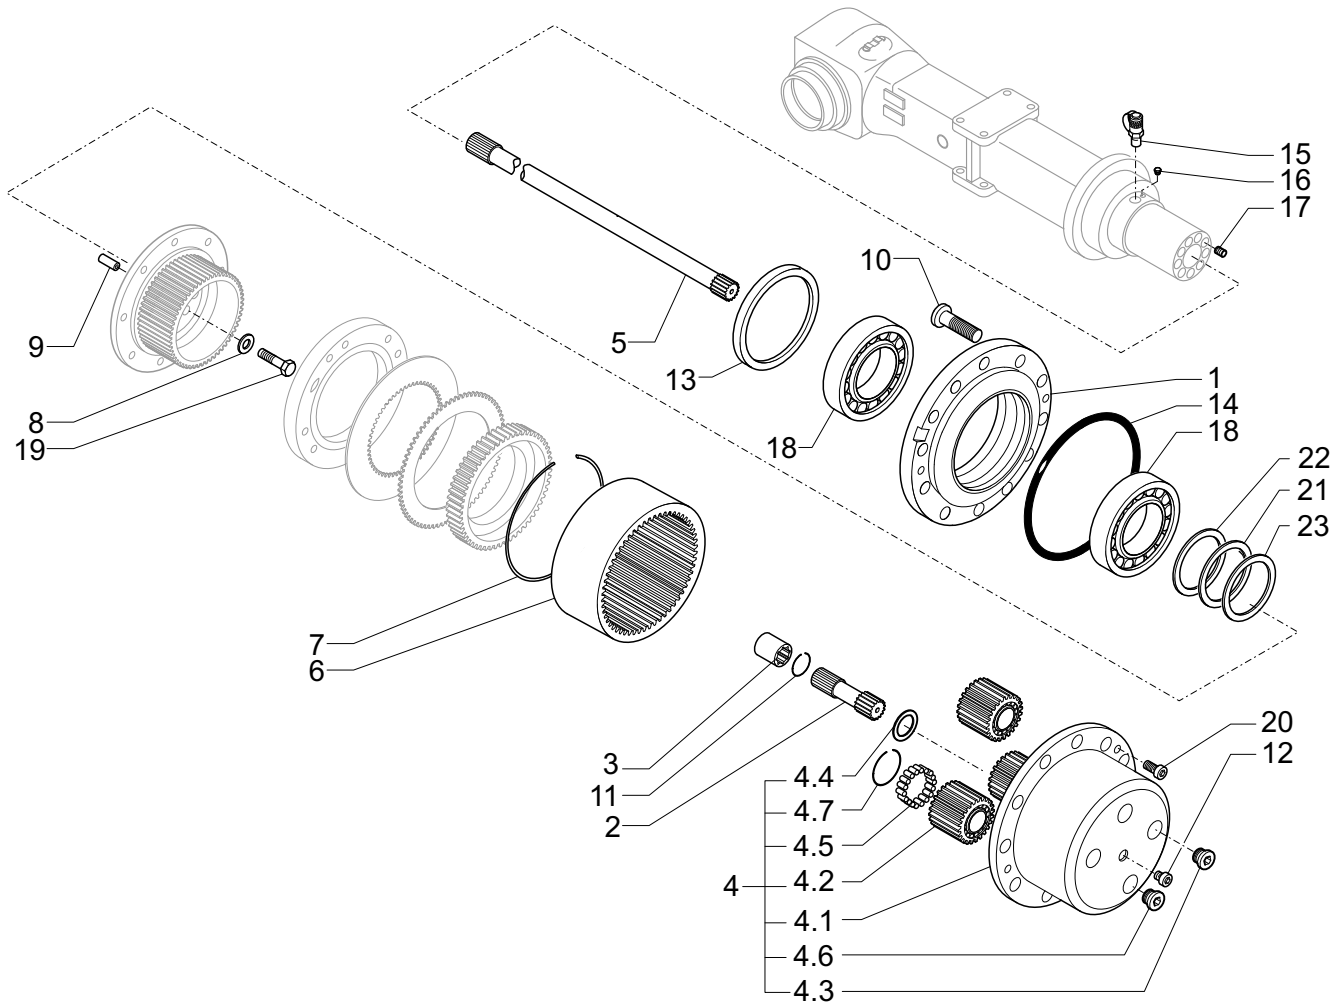

# **Antriebstechnik**

**Ersatzteilkatalog**  
***Spare Parts List***

**ACHSE ASP100 30KM/H**  
***ASP100 30KM/H AXLE***  
**REF. 857481 - 2815811**

## INDEX INDEX

- 1.0.0 Radnabe  
*Wheel hub*
- 2.0.0 Kegelradsatz und differential  
*Bevel gear set and differential*
- 3.0.0 Bremse  
*Brake*
- 4.0.0 Flansch  
*Flange*
- 5.0.0 Getriebe FLS4.2  
*Transmission FLS4.2*
- 5.1.0 Getriebe FLS4.2  
*Transmission FLS4.2*
- 6.0.0 Motor  
*Motor*
- 7.0.0 Bremse (getriebe FLS4.2)  
*Brake (transmission FLS4.2)*