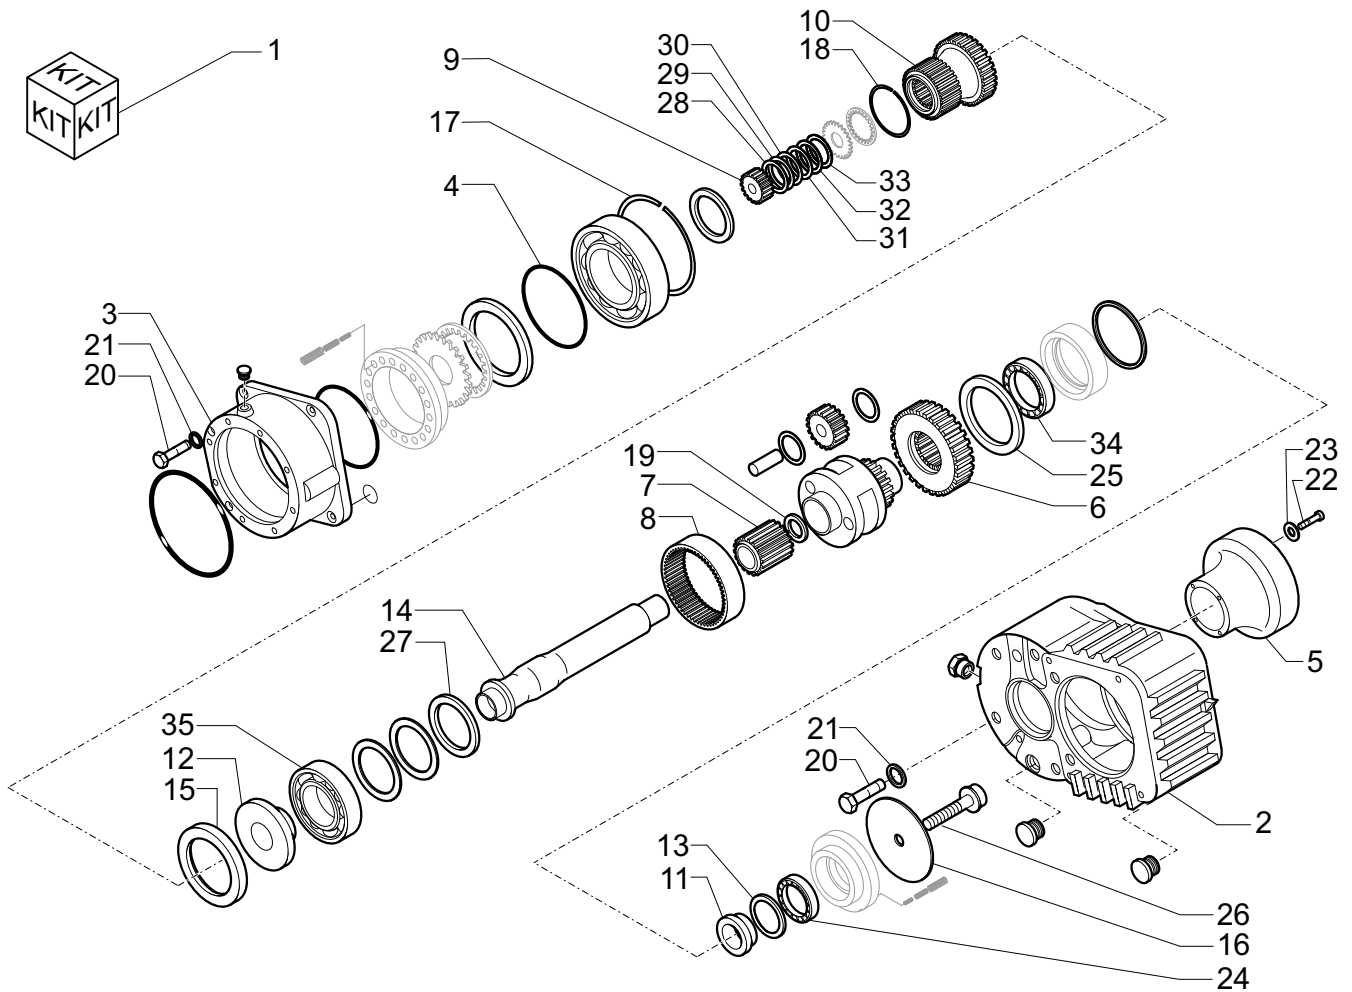

Pos.	Ref.	Old Ref.	Q.ty	Benennung	Description	Kit	Note
1	862704	2809875	1	Getriebe Kpl	Transmission assy		
2	838205	2814435	1	Gehaeuse	Housing		
3	855177	2807588	1	Flansch	Flange		
4	834103	2807583	1	O-Ring	O-Ring		
5	834344	2808974	1	Abdeckblech	Protection		
6	334041	2807298	1	Stirnrad	Spur gear		
7	334040	2494603	1	Ritzel	Pinion gear		
8	837725	2494604	1	Hohlrad	Crown gear		
9	334044	2806194	1	Huelse	Sleeve		
10	334042	2807573	1	Koppelrad	Gear		
11	834032	2807257	1	Buchse	Bushing		
12	833832	2806196	1	Druckstueck	Pressur plate		
13	834436	2809435	1	Huelse	Sleeve		
14	834654	2810631	1	Shaltstange	Control rod		
15	833831	2806195	1	Druckring	Pressur ring		
16	834035	2807271	1	Scheibe	Disk washer		
17	020052	0012567	1	Sprengring	Circlip		
18	023142	2494436	1	Sprengring	Circlip		
19	833467	2494611	1	Scheibe	Disk washer		
20	021188	0012969	4	Schraube	Screw		
21	835597	4174389	4	Scheibe	Disk washer		
22	020610	0783624	3	Zylinderschraube	Cylinder screw		
23	020594	0725726	3	Federring	Snap Ring		
24	023238	2929216	1	Kegelrollenlager	Roller bearing		
25	024947	0012551	1	Sicherungsring	Snap ring		
26	834342	2808972	1	Rohr	Fitting		
27	833470	2494614	1	Scheibe	Disk washer		
28	867717	2806202	-	Scheibe	Disk washer		
29	833833	2806203	-	Scheibe	Disk washer		
30	833834	2806204	-	Scheibe	Disk washer		
31	833835	2806205	1	Scheibe	Disk washer		
32	833836	2806206	-	Scheibe	Disk washer		
33	833837	2806207	-	Scheibe	Disk washer		
34	022344	0011203	1	Zylinderrollenlager	Cylinder roller bearing		
35	025970	0011388	1	Rillenkugellager	Ball bearing