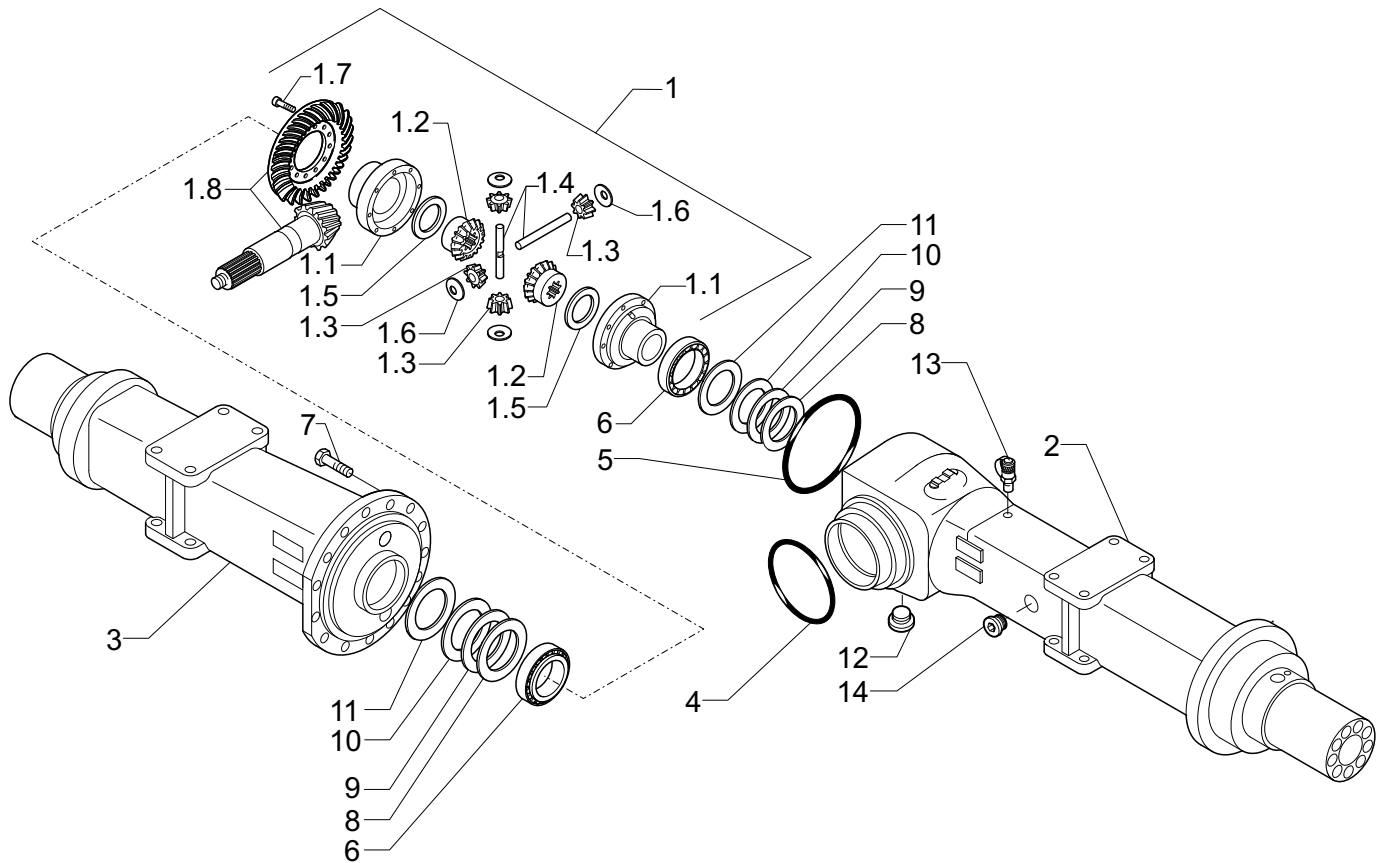

Pos.	Ref.	Old Ref.	Q.ty	Benennung	Description	Kit	Note
1	862681	2809581	1	Kegelradsatz Mit Diff.	Bevel gear with diff.		
1.1	390537	1900157	1	Gehaeuse Kpl	Housing Assy	862681	
1.2	836095	1583969	2	Kegelrad	Gear	862681	
1.3	836094	1583968	4	Kegelrad	Gear	862681	
1.4	834646	2810603	2	Bolzen	Pin	862681	
1.5	836087	1581926	2	Scheibe	Washer	862681	
1.6	836086	1581925	4	Scheibe	Washer	862681	
1.7	830124	1758649	12	Schraube	Screw	862681	
1.8	863740	2808401	1	Kegelradsatz	Bevel gear set	862681	
2	248165	2815401	1	Achskoerper starr lang	Long axle beam		
3	248166	2815402	1	Achskoerper starr kurz	Short axle beam		
4	831464	2900493	1	O-Ring	O-Ring		
5	831465	2900495	1	O-Ring	O-Ring		
6	027307	0011447	2	Kegelrollenlager	Roller bearing		
7	829825	0301566	15	Schraube	Screw		
8	021172	2247515	-	Passscheibe	Shim Ring		
9	021173	2247516	-	Passscheibe	Shim Ring		
10	021248	2247523	-	Passscheibe	Shim Ring		
11	834684	2810844	2	Scheibe	Washer		
12	022292	2928053	1	Verschlusschraube	Screw plug		
13	831065	2810610	1	Entluefter	Breather		
14	830809	2479494	1	Verschlusschraube	Screw plug