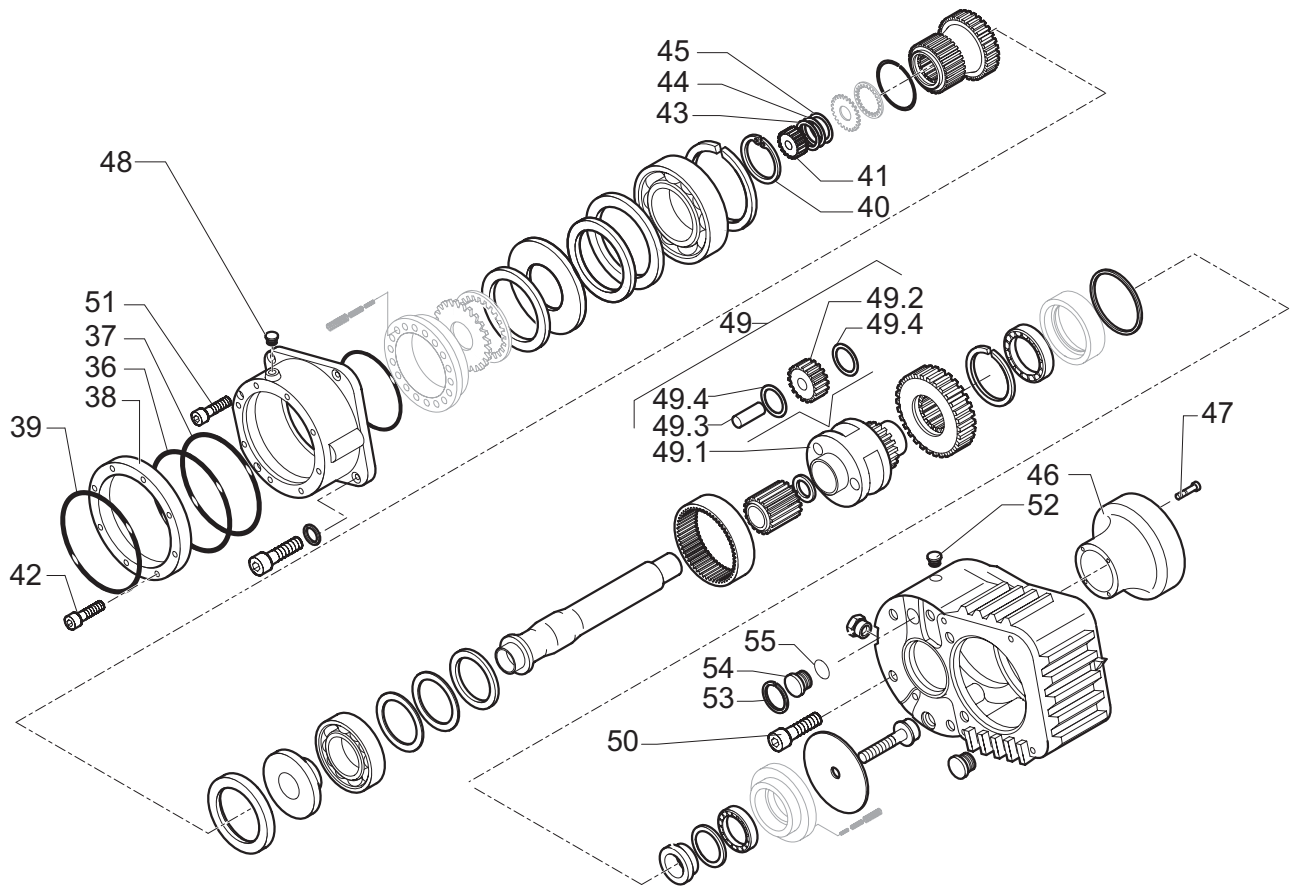

Pos.	Ref.	Old Ref.	Q.ty	Benennung	Description	Kit	Note
1	860323	2815620	1	Getriebe FLS4.2 Kpl	Transmission FLS4.2 Assy		
2	838258	2815621	1	Gehaeuse	Housing		
3	020611	0788329	4	Zylinderschraube	Cylinder screw		
4	022273	2808899	1	Scheibe	Washer		
5	834436	2809435	1	Huelse	Sleeve		
6	834342	2808972	1	Rohr	Fitting		
7	023238	2929216	1	Kegelrollenlager	Roller bearing		
8	834032	2807257	1	Buchse	Bushing		
9	834852	2814996	1	Schaltstange	Control rod		
10	022344	0011203	1	Zylinderrollenlager	Cylinder roller bearing		
11	834775	2814425	4	Scheibe	Washer		
12	829886	2814997	1	Rundichtring	O-Ring		
13	020347	0119672	1	Sprengring	Circlip		
14	834562	2810209	1	Stirnrad	Spur gear		
15	833467	2494611	1	Scheibe	Washer		
16	334040	2494603	1	Ritzel	Pinion gear		
17	021830	2781752	-	Passscheibe	Shim Ring		
18	837725	2494604	1	Hohlrad	Crown gear		
19	831517	2929061	1	O-Ring	O-Ring		
20	334042	2807573	1	Koppelrad	Gear		
21	023142	2494436	1	Sprengring	Circlip		
22	020052	0012567	1	Sprengring	Circlip		
23	021892	2900232	-	Passscheibe	Shim Ring		
24	833470	2494614	1	Scheibe	Washer		
25	022292	2928053	1	Verschlusschraube	Screw plug		
26	020961	2142232	-	Passscheibe	Shim Ring		
27	020963	2142233	-	Passscheibe	Shim Ring		
28	021902	2928060	1	Verschlusschraube	Screw plug		
29	025970	0011388	1	Rillenkugellager	Ball bearing		
30	022792	0788012	1	Rillenkugellager	Ball bearing		
31	834847	2814977	1	Druckstueck	Pressur plate		
32	834851	2814995	1	Druckring	Pressur ring		
33	834103	2807583	1	Ring	Ring		
34	022880	1415704	-	Passscheibe	Shim Ring		
35	855204	2815623	1	Flansch	Flange		