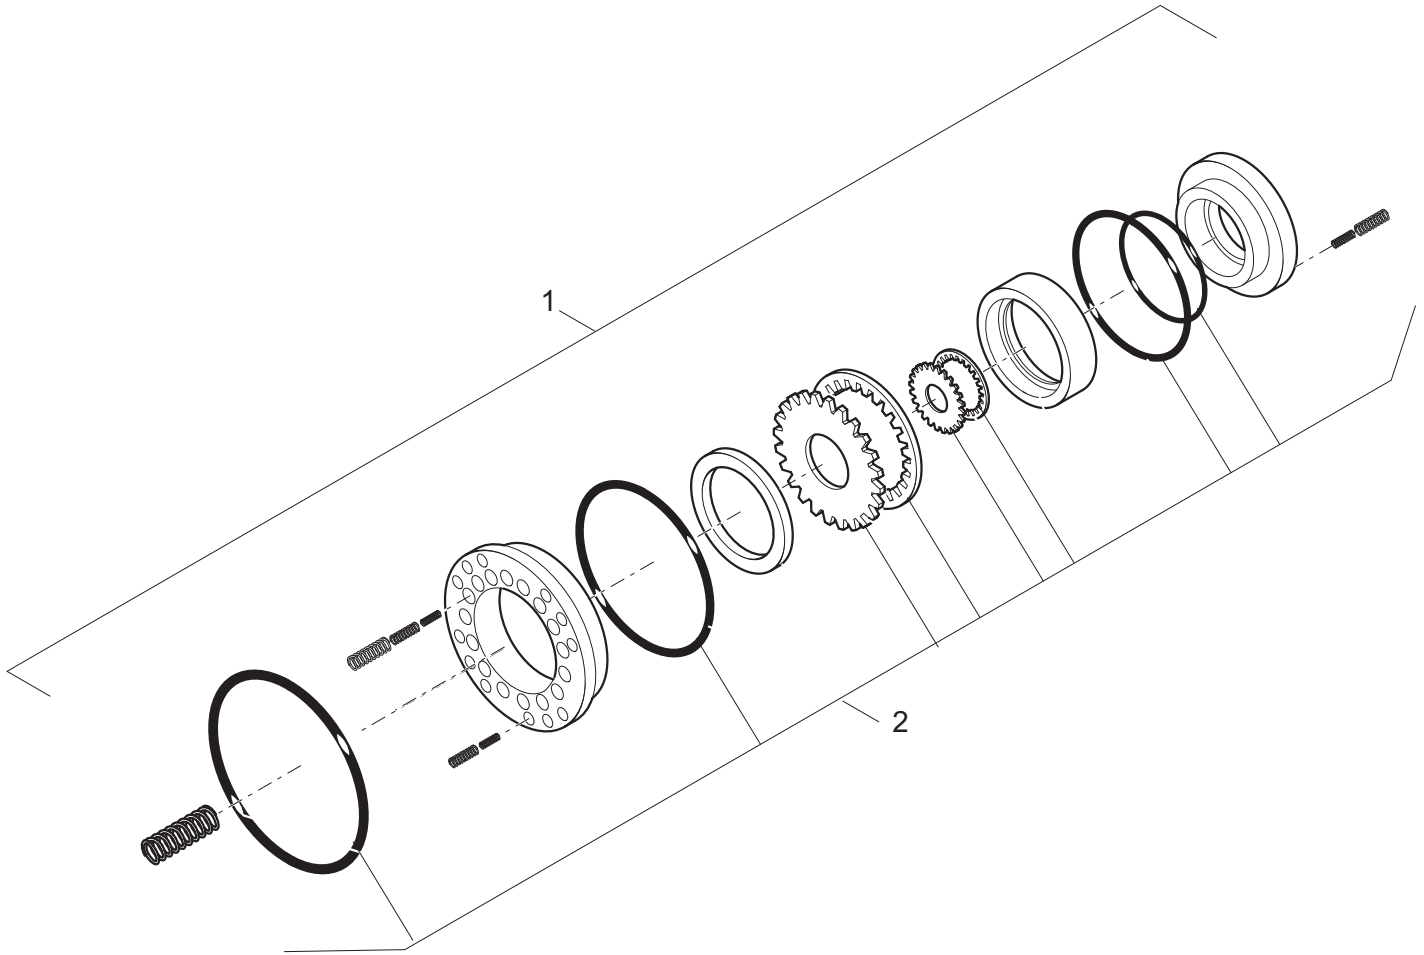

Pos.	Ref.	Old Ref.	Q.ty	Benennung	Description	Kit	Note
1	831083	2810770	1	Bremse Kpl	Brake Assy		
2	064386		1	Seals and brake discs kit