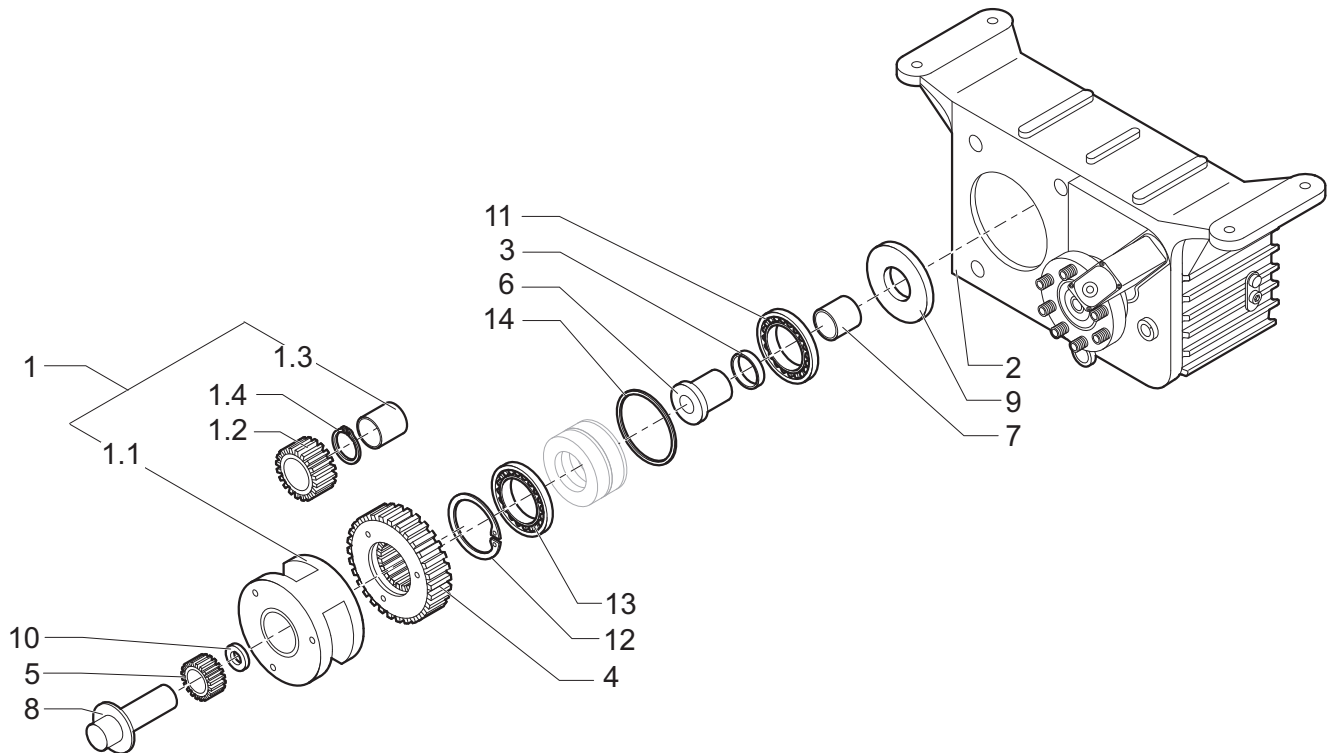

Pos.	Ref.	Old Ref.	Q.ty	Benennung	Description	Kit	Note
1	855205	2815630	1	Flansch	Flange		
2	834677	2810777	1	Flansch	Flange		
3	834103	2807583	1	Ring	Ring		
4	837725	2494604	1	Hohlrad	Crown Gear		
5	334075	2814973	1	Hülse	Sleeve		
6	334042	2807573	1	Koppelrad	Gear		
7	834847	2814977	1	Druckstueck	Pressure Plate		
8	834851	2814995	1	Druckring	Pressure Ring		
9	020052	0012567	1	Sicherungsring	Circlip		
10	023142	2494436	1	Sprengring	Snap ring		
11	020611	0788329	4	Zylinderschraube	Cylinder Head Screw		
12	834775	2814425	4	Scheibe	Disk/Washer		
13	833470	2494614	1	Scheibe	Disk/Washer		
14	867717	2806202	-	Scheibe	Disk/Washer		
15	834439	2809454	-	Scheibe	Disk/Washer		
16	834438	2809453	-	Scheibe	Disk/Washer		
17	025970	0011388	1	Rillenkugellager	Ball bearing		
18	022792	0788012	1	Rillenkugellager	Ball bearing		
19	020961	2142232	-	Paßscheibe	Shim Ring		
20	020963	2142233	-	Paßscheibe	Shim Ring		
21	020039	0012544	1	Sicherungsring	Circlip		
22	021830	2781752	1	Paßscheibe	Shim Ring		
23	021892	2900232	2	Paßscheibe	Shim Ring		
24	831517	2929061	1	O-Ring	O-Ring		
25	020694	1415703	-	Paßscheibe	Shim Ring		
26	831463	2900492	1	O-Ring	O-Ring		
27	137474	2810609	1	Entluefter	Breather		
28	021971	4155025	8	Zylinderschraube	Cylinder Head Screw		
29	831462	2900491	1	O-Ring	O-Ring		
30	831459	2900488	1	O-Ring	O-Ring		
31	831870	1350997	2	Versßschraube	Screw Plug		
32	022095	2814983	1	Versßschraube	Screw Plug		