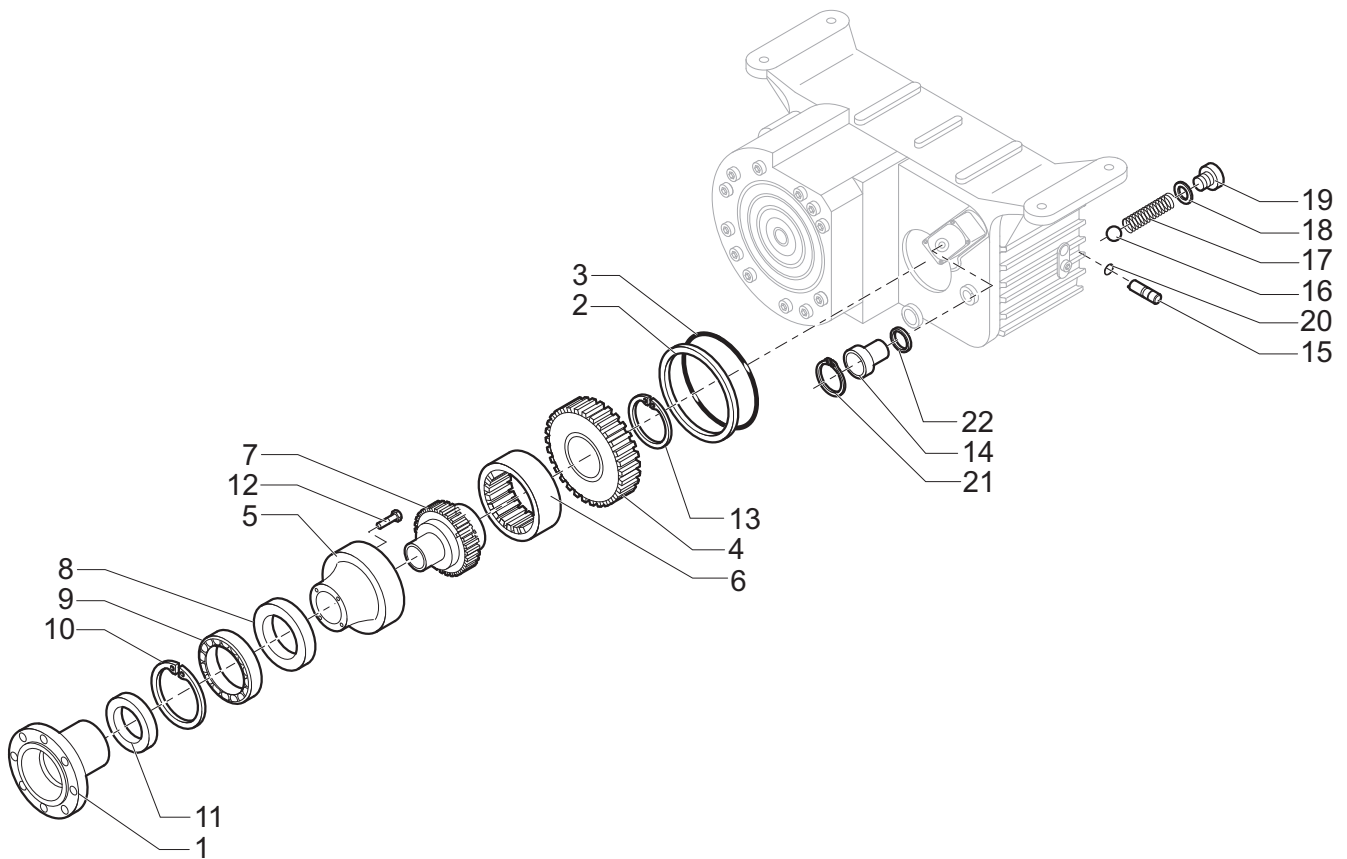

Pos.	Ref.	Old Ref.	Q.ty	Benennung	Description	Kit	Note
1	860324	2815636	2	Flansch Kpl	Flange Assy		
2	834941	2815643	1	Scheibe	Disk/Washer		
3	831462	2900491	1	O-Ring	O-Ring		
4	834938	2815633	1	Stirnrad	Spur Gear		
5	834344	2808974	1	Abdeckblech	Protection		
6	834937	2815631	1	Muffe	Coupling		
7	834939	2815635	1	Hülse	Sleeve		
8	834940	2815642	1	Scheibe	Disk/Washer		
9	027714	2814930	1	Zylinder Rollenlager	Roller Bearing Cylinder		
10	022053	0750502	2	Sprengring	Snap ring		
11	830518	2168639	2	Getriebe Kpl	Transmission assy		
12	020610	0783624	3	Zylinderschraube	Cylinder Head Screw		
13	021886	2815632	1	Sicherungsring	Circlip		
14	834672	2810758	1	Verschlußschraube	Screw Plug		
15	833268	2456313	1	Bolzen	Pin		
16	022342	0011133	1	Kugel	Ball		
17	832516	0901425	1	Feder	Spring		
18	830190	0044272	1	Usit ring	Usit ring		
19	020913	0012949	1	Schraube	Screw		
20	831454	2900481	1	O-Ring	O-Ring		
21	024860	0012503	1	Sicherungsring	Circlip		
22	831510	2928769	1	O-Ring	O-Ring