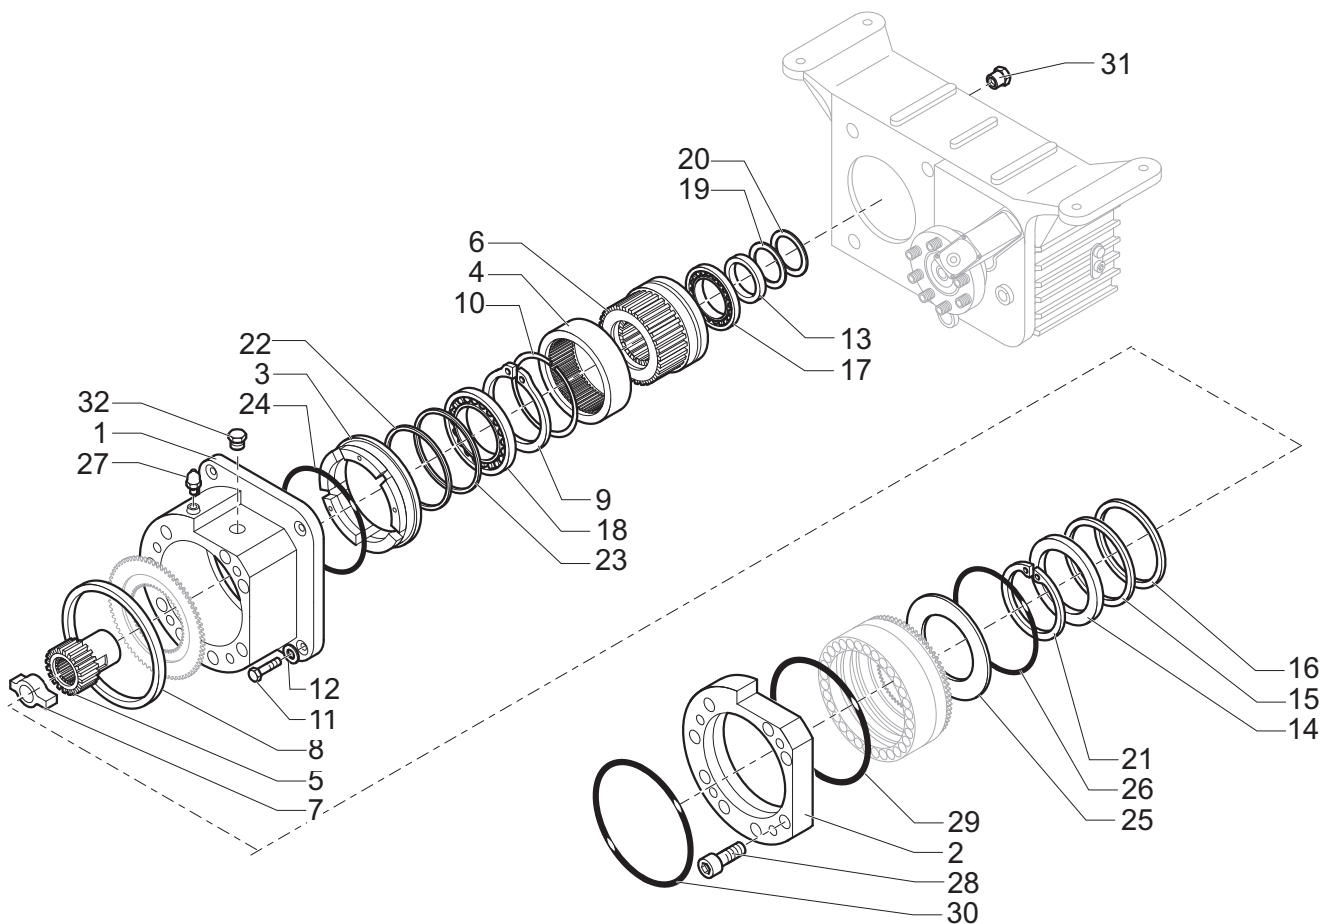

Pos.	Ref.	Old Ref.	Q.ty	Benennung	Description	Kit	Note
1	855205	2815630	1	Flansch	Flange		
2	834677	2810777	1	Flansch	Flange		
3	834103	2807583	1	Ring	Ring		
4	837725	2494604	1	Hohlrad	Crown Gear		
5	334075	2814973	1	Hülse	Sleeve		
6	334042	2807573	1	Koppelrad	Gear		
7	834847	2814977	1	Druckstueck	Pressure Plate		
8	834851	2814995	1	Druckring	Pressure Ring		
9	020052	0012567	1	Sicherungsring	Circlip		
10	023142	2494436	1	Sprengring	Snap ring		
11	020611	0788329	4	Zylinderschraube	Cylinder Head Screw		
12	834775	2814425	4	Scheibe	Disk/Washer		
13	833470	2494614	1	Scheibe	Disk/Washer		
14	867717	2806202	-	Scheibe	Disk/Washer		
15	834439	2809454	-	Scheibe	Disk/Washer		
16	834438	2809453	-	Scheibe	Disk/Washer		
17	025970	0011388	1	Rillenkugellager	Ball bearing		
18	022792	0788012	1	Rillenkugellager	Ball bearing		
19	020961	2142232	-	Paßscheibe	Shim Ring		
20	020963	2142233	-	Paßscheibe	Shim Ring		
21	020039	0012544	1	Sicherungsring	Circlip		
22	021830	2781752	1	Paßscheibe	Shim Ring		
23	021892	2900232	2	Paßscheibe	Shim Ring		
24	831517	2929061	1	O-Ring	O-Ring		
25	020694	1415703	-	Paßscheibe	Shim Ring		
26	831463	2900492	1	O-Ring	O-Ring		
27	137474	2810609	1	Entluefter	Breather		
28	021971	4155025	8	Zylinderschraube	Cylinder Head Screw		
29	831462	2900491	1	O-Ring	O-Ring		
30	831459	2900488	1	O-Ring	O-Ring		
31	831870	1350997	2	Versßschraube	Screw Plug		
32	022095	2814983	1	Versßschraube	Screw Plug		