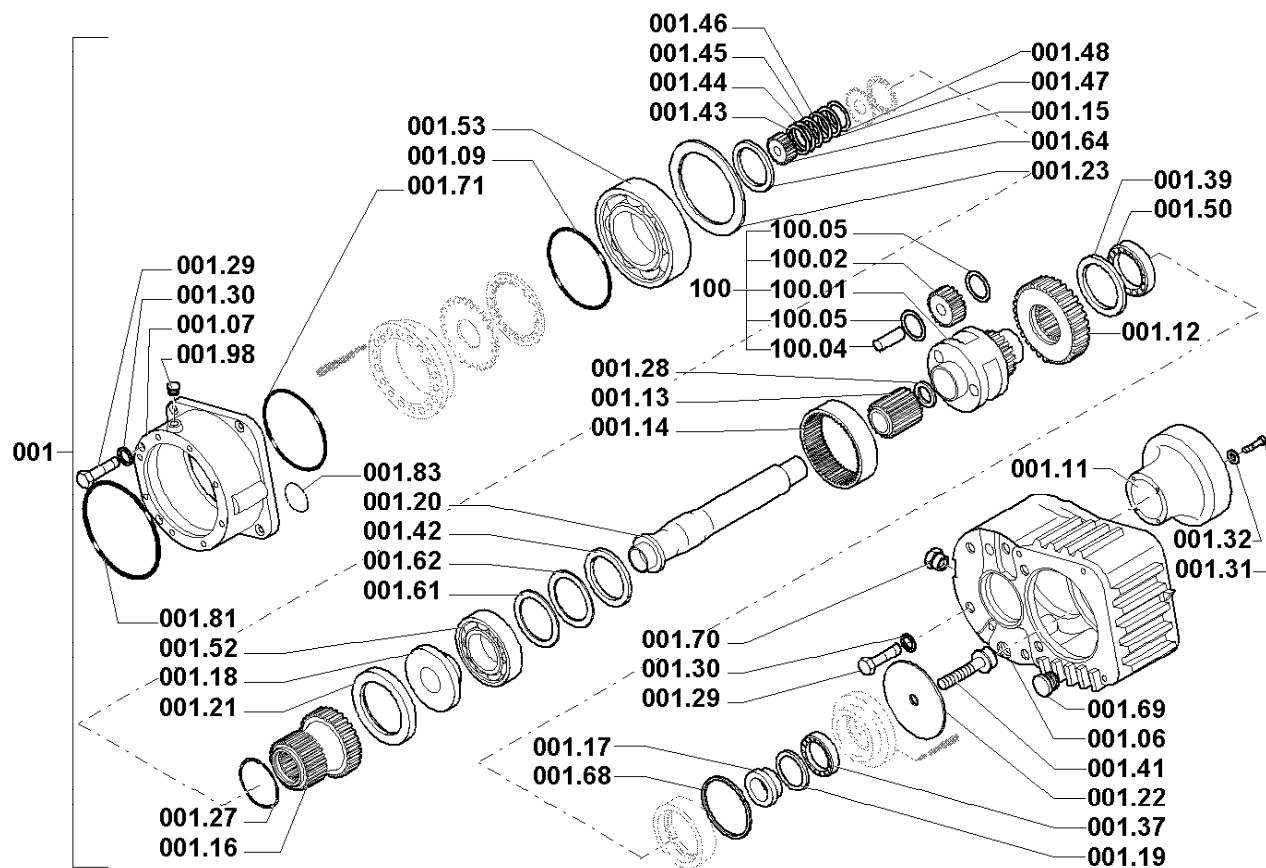

Pos.	Ref.	Old Ref.	Q.ty	Benennung	Description	Kit	Note
001.32	020594	0725726	3	Federring	Snap ring	862704	
001.37	023238	2929216	1	Kegelrollenlager	Roller Bearing	862704	
001.39	024947	0012551	1	Sicherungsring	Circlip	862704	
001.41	834342	2808972	1	Rohr	Fitting	862704	
001.42	833470	2494614	1	Scheibe	Disk/Washer	862704	
001.43	867717	2806202	-	Scheibe	Disk/Washer	862704	
001.44	833833	2806203	-	Scheibe	Disk/Washer	862704	
001.45	833834	2806204	-	Scheibe	Disk/Washer	862704	
001.46	833835	2806205	1	Scheibe	Disk/Washer	862704	
001.47	833836	2806206	-	Scheibe	Disk/Washer	862704	
001.48	833837	2806207	-	Scheibe	Disk/Washer	862704	
001.50	022344	0011203	1	Zylinder Rollenlager	Roller Bearing Cylinder	862704	
001.52	025970	0011388	1	Rillenkugellager	Ball bearing	862704	
001.53	022792	0788012	1	Rillenkugellager	Ball bearing	862704	
001.61	020961	2142232	-	Paßscheibe	Shim Ring	862704	
001.62	020963	2142233	-	Paßscheibe	Shim Ring	862704	
001.64	020039	0012544	1	Sicherungsring	Circlip	862704	
001.68	023400	8402479	1	O-Ring	O-Ring	862704	
001.69	830809	2479494	2	Verschlussschraube	Screw Plug	862704	
001.70	832115	1637351	1	Verschlussschraube	Screw Plug	862704	
001.71	830349	0447107	1	Runddichtring	O-Ring	862704	
001.72	020694	1415703	1	Paßscheibe	Shim Ring	862704