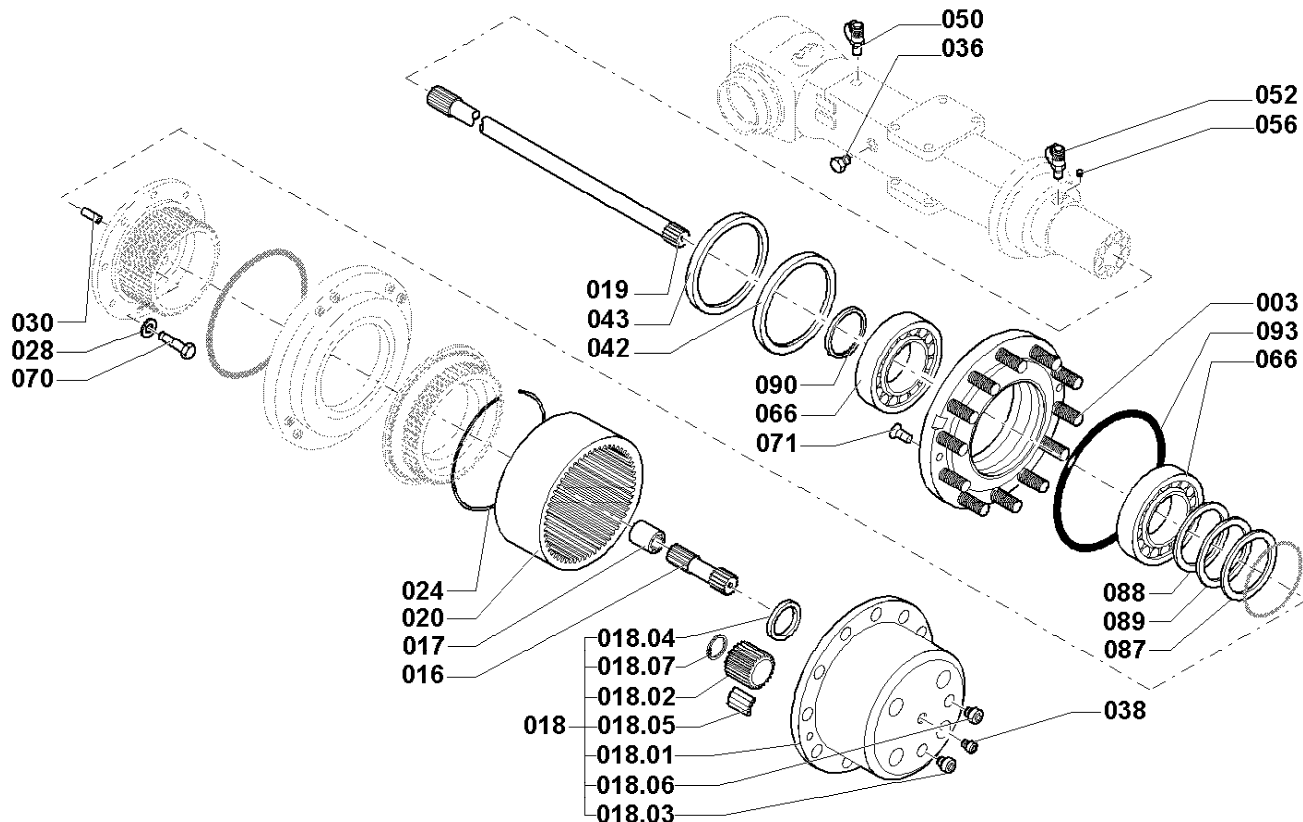

O&K

Antriebstechnik

Ersatzteilkatalog

Spare Parts List

**ACHSE
AXLE ASP125
REF. 860333 (2815822)**

INDEX
INDEX

- 1 RADNABE UND PLANETENTRAEGER
WHEEL HUB AND PLANETARY CARRIER**
- 2 KEGELRADSATZ UND DIFFERENTIAL
DIFFERENTIAL AND BEVEL GEAR**
- 3 GETRIEBE
TRANSMISSION**
- 4 GETRIEBE
TRANSMISSION**
- 5 BREMSE
BRAKE**
- 6 BREMSE
BRAKE**

Pos.	Ref.	Old Ref.	Q.ty	Benennung	Description	Kit	Note
003	863729	2807934	2	Nabe Kpl	Assembly hub		
016	834471	2809592	2	Ritzel	Pinion gear		
017	836161	1717105	2	Hülse	Sleeve		
018	862828	2815393	2	Planetenträger kpl	Planetary Carrier assy		
018.01	834913	2815378	2	Planetenträger	Planetary Carrier	862828	
018.02	333771	2759339	8	Stirnrad	Spur Gear	862828	
018.03	830809	2479494	2	Verschlußschraube	Screw Plug	862828	
018.04	836165	1717194	2	Scheibe	Disk/Washer	862828	
018.05	830883	2759315	8	Zylinder Rollenlager	Roller Bearing Cylinder	862828	
018.06	022292	2928053	2	Verschlußschraube	Screw Plug	862828	
018.07	020031	0012479	8	Sicherungsring	Circlip	862828	
019	248096	2809595	2	Welle	Shaft		
020	333995	2809586	2	Hohlrad	Crown Gear		
024	023181	2759348	2	Sprengring	Circlip		
028	833737	2759945	28	Scheibe	Disk/Washer		
030	833749	2759976	28	Buchse	Bushing		
036	830809	2479494	2	Verschlußschraube	Screw Plug		
038	832115	1637351	2	Verschlußschraube	Screw Plug		
042	831492	2928269	2	Dichtung	Gasket		
043	834774	2814414	2	Dichtscheibe	Seal Ring		
050	835898	8407490	1	Entluefter	Breather		
052	830601	2247044	2	Verschraubung	Tube Fitting		

Pos.	Ref.	Old Ref.	Q.ty	Benennung	Description	Kit	Note
056	831635	7396295	2	Schraubstopfen	Shoulder screw		
066	830924	2806837	4	Kegelrollenlager	Roller Bearing		
070	020330	0102807	22	Schraube	Screw		
071	020653	0945541	4	Zylinderschraube	Cylinder Head Screw		
087	021831	2781753	-	Paßscheibe	Shim Ring		
088	020829	1725267	-	Paßscheibe	Shim Ring		
089	021797	2479537	-	Paßscheibe	Shim Ring		
090	024881	0012480	2	Sicherungsring	Circlip		
093	831467	2900496	2	O-Ring	O-Ring		