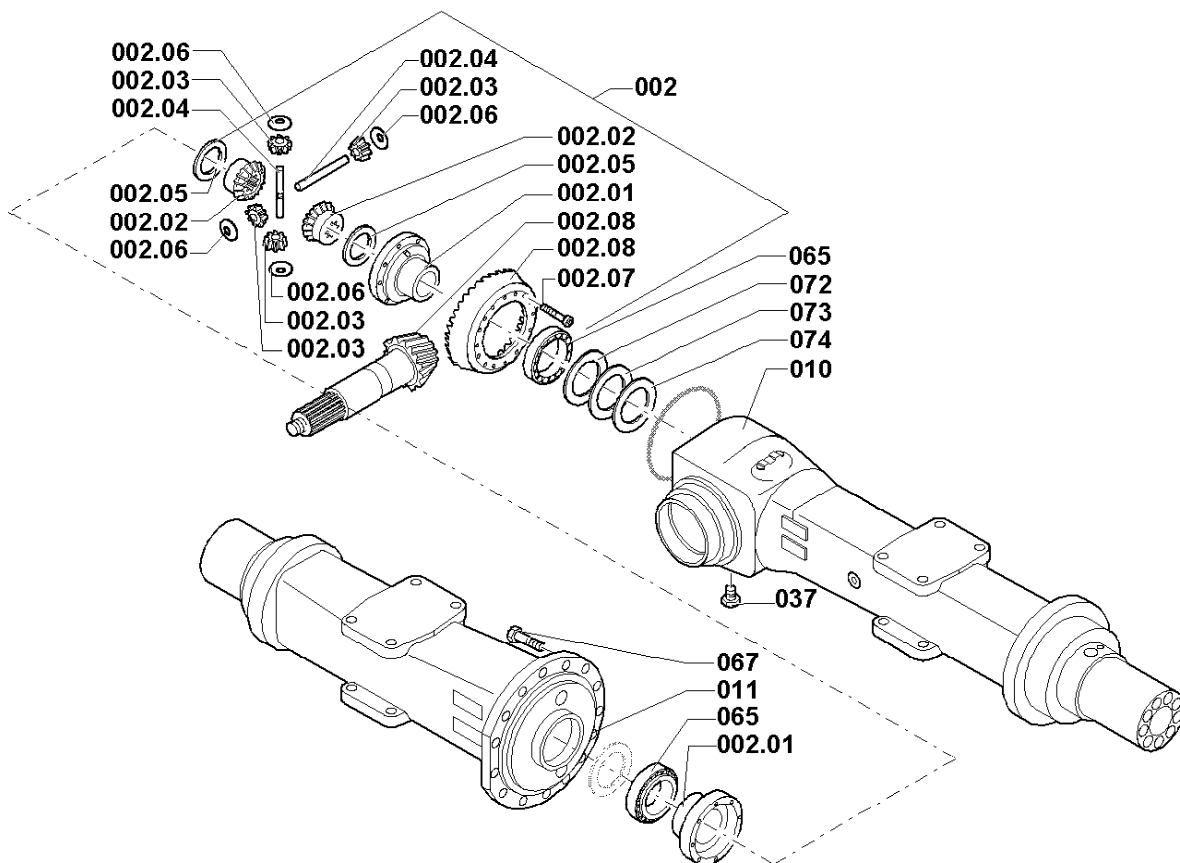

O&K

Antriebstechnik

Ersatzteilkatalog

Spare Parts List

**ACHSE
AXLE ASP125
REF. 860333 (2815822)**

INDEX
INDEX

- 1 RADNABE UND PLANETENTRAEGER
WHEEL HUB AND PLANETARY CARRIER**
- 2 KEGELRADSATZ UND DIFFERENTIAL
DIFFERENTIAL AND BEVEL GEAR**
- 3 GETRIEBE
TRANSMISSION**
- 4 GETRIEBE
TRANSMISSION**
- 5 BREMSE
BRAKE**
- 6 BREMSE
BRAKE**

Pos.	Ref.	Old Ref.	Q.ty	Benennung	Description	Kit	Note
003	863729	2807934	2	Nabe Kpl	Assembly hub		
016	834471	2809592	2	Ritzel	Pinion gear		
017	836161	1717105	2	Hülse	Sleeve		
018	862828	2815393	2	Planetenträger kpl	Planetary Carrier assy		
018.01	834913	2815378	2	Planetenträger	Planetary Carrier	862828	
018.02	333771	2759339	8	Stirnrad	Spur Gear	862828	
018.03	830809	2479494	2	Verschlußschraube	Screw Plug	862828	
018.04	836165	1717194	2	Scheibe	Disk/Washer	862828	
018.05	830883	2759315	8	Zylinder Rollenlager	Roller Bearing Cylinder	862828	
018.06	022292	2928053	2	Verschlußschraube	Screw Plug	862828	
018.07	020031	0012479	8	Sicherungsring	Circlip	862828	
019	248096	2809595	2	Welle	Shaft		
020	333995	2809586	2	Hohlrad	Crown Gear		
024	023181	2759348	2	Sprengring	Circlip		
028	833737	2759945	28	Scheibe	Disk/Washer		
030	833749	2759976	28	Buchse	Bushing		
036	830809	2479494	2	Verschlußschraube	Screw Plug		
038	832115	1637351	2	Verschlußschraube	Screw Plug		
042	831492	2928269	2	Dichtung	Gasket		
043	834774	2814414	2	Dichtscheibe	Seal Ring		
050	835898	8407490	1	Entluefter	Breather		
052	830601	2247044	2	Verschraubung	Tube Fitting		

Pos.	Ref.	Old Ref.	Q.ty	Benennung	Description	Kit	Note
056	831635	7396295	2	Schraubstopfen	Shoulder screw		
066	830924	2806837	4	Kegelrollenlager	Roller Bearing		
070	020330	0102807	22	Schraube	Screw		
071	020653	0945541	4	Zylinderschraube	Cylinder Head Screw		
087	021831	2781753	-	Paßscheibe	Shim Ring		
088	020829	1725267	-	Paßscheibe	Shim Ring		
089	021797	2479537	-	Paßscheibe	Shim Ring		
090	024881	0012480	2	Sicherungsring	Circlip		
093	831467	2900496	2	O-Ring	O-Ring		