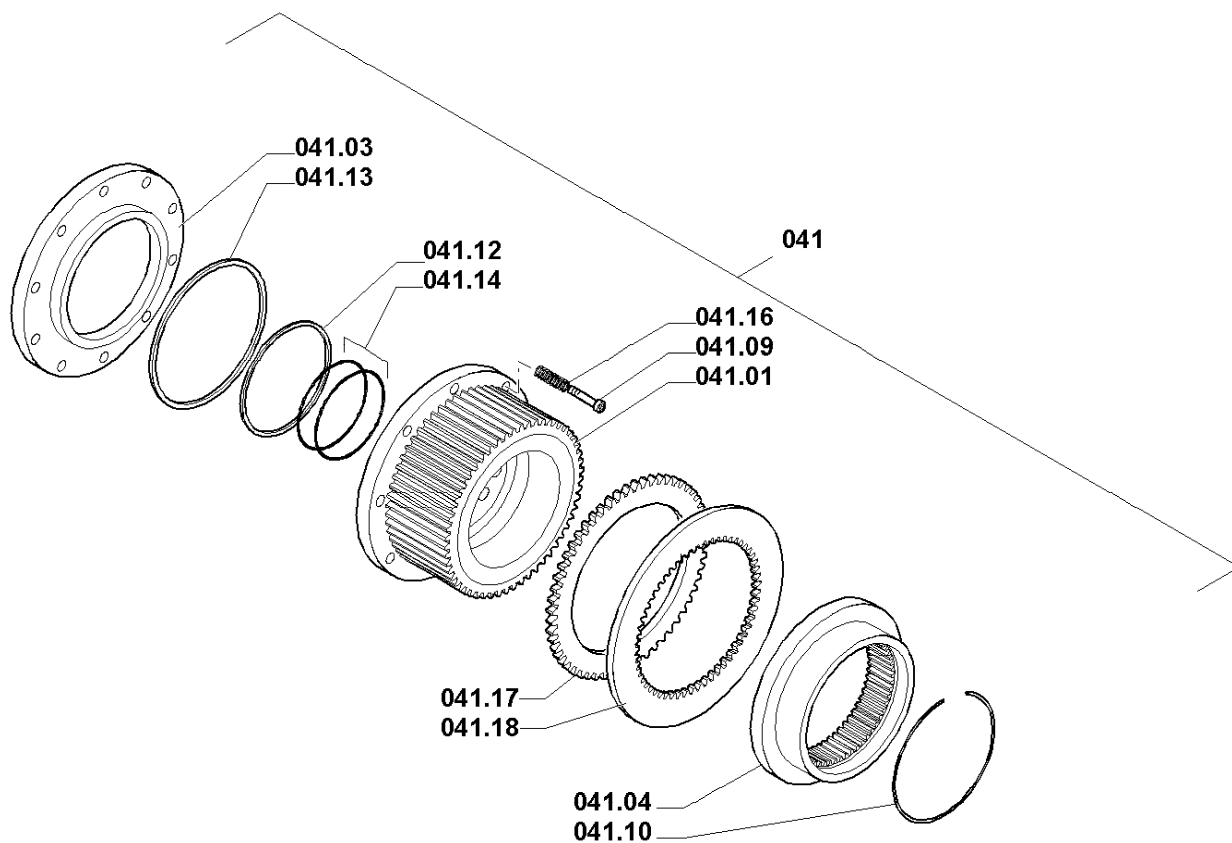

Pos.	Ref.	Old Ref.	Q.ty	Benennung	Description	Kit	Note
041	831048	2810229	2	Bremse kpl.	Brake Assy		
041.01	866941	1498825	1	Kolben	Piston	831048	
041.03	868012	2894320	1	Innerkoerper	Inner Body	831048	
041.04	866942	2894286	1	Druckscheibe	Thrust Washer	831048	
041.09	868551	2894288	8	Schraube	Screw	831048	
041.10	020184	2894143	1	Sicherungsring	Circlip	831048	
041.12	831979	1479862	1	Stangendichtung	Piston Gasket	831048	
041.13	831980	1479863	1	Stangendichtung	Piston Gasket	831048	
041.14	865555	1484447	2	O-Ring	O-Ring	831048	
041.16	868552	6902018	8	Druckfeder	Pressure Spring	831048	
041.17	866247	2894284	7	Außenlamelle	Outer Disc	831048	
041.18	831978	1479860	7	Innenlamelle	Inner Disc	831048