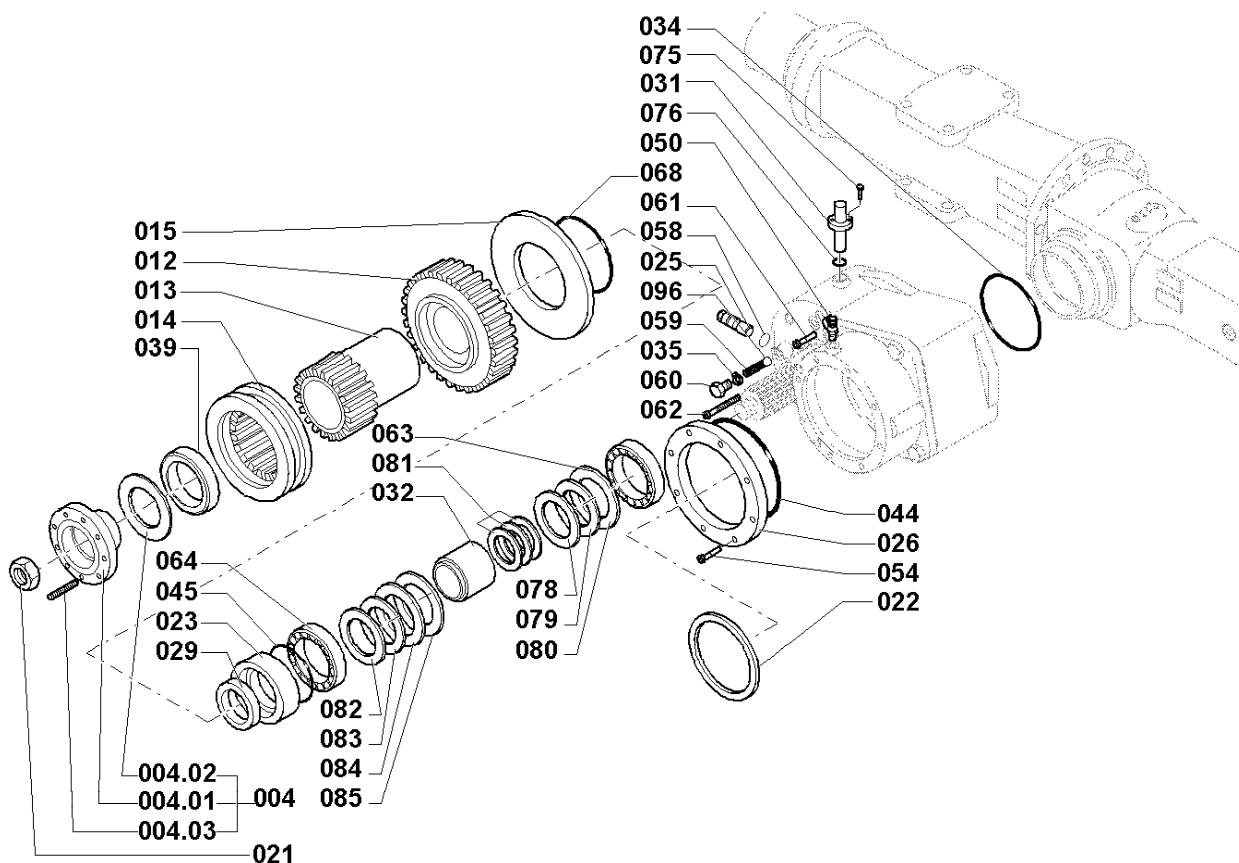

Pos.	Ref.	Old Ref.	Q.ty	Benennung	Description	Kit	Note
004	861989	2807937	1	Flansch Kpl.	Flange Assy		
004.01	334039	2807938	1	Flansch	Flange	861989	
004.02	834162	2807951	1	Haube	Cap	861989	
004.03	020294	0062144	8	Stiftschraube	Stud	861989	
012	834043	2807299	1	Stirnrad	Spur Gear		
013	334027	2494631	1	Hülse	Sleeve		
014	334043	2494633	1	Muffe	Coupling		
015	834343	2808973	1	Scheibe	Disk/Washer		
021	836118	1597982	1	Mutter	Nut		
022	834535	2810029	1	Scheibe	Disk/Washer		
023	834161	2807949	1	Hülse	Sleeve		
025	833268	2456313	1	Bolzen	Pin		
026	834160	2807948	1	Flansch	Flange		
029	830674	2377414	2	Wellendichtring	Lip Seal		
031	831047	2810228	1	Drehzahlsensor	Sensor		
032	834679	2810819	1	Buchse	Bushing		
034	830349	0447107	1	Runddichtring	O-Ring		
035	830190	0044272	1	Usit ring	Usit ring		
039	830518	2168639	1	Wellendichtring	Lip Seal		
044	831462	2900491	1	O-Ring	O-Ring		
045	831531	2929507	1	O-Ring	O-Ring		
050	835898	8407490	1	Entluefter	Breather