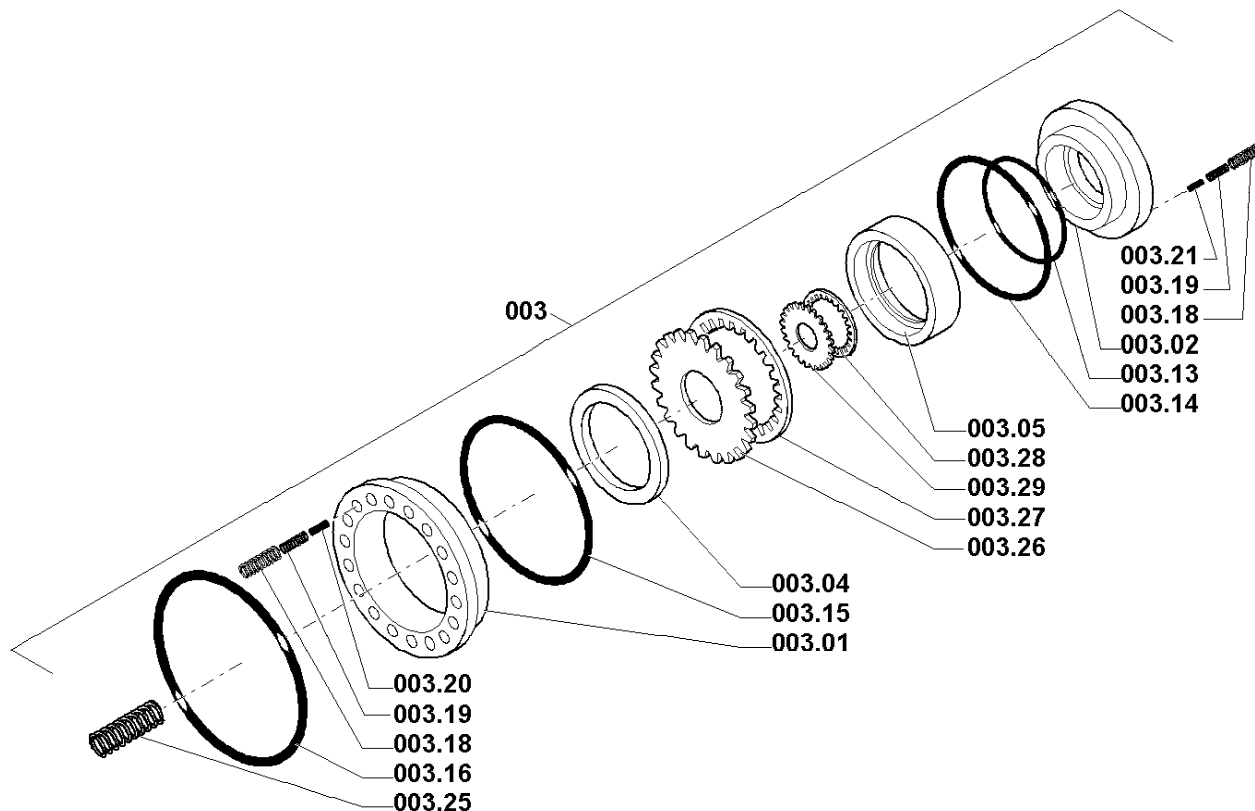

Pos.	Ref.	Old Ref.	Q.ty	Benennung	Description	Kit	Note
003	830944	2807229	1	Bremse kpl.	Brake Assy		
003.01	868553	6902019	1	Kolben	Piston	830944	
003.02	831632	6902020	1	Kolben	Piston	830944	
003.04	866878	1479884	1	Zwischenring	Spacing Ring	830944	
003.05	868554	6902021	1	Zwischenring	Spacing Ring	830944	
003.13	868556	6902024	1	Stangendichtung	Piston Gasket	830944	
003.14	868557	6902025	1	Stangendichtung	Piston Gasket	830944	
003.15	831991	1479888	1	Stangendichtung	Piston Gasket	830944	
003.16	868558	6902026	1	Stangendichtung	Piston Gasket	830944	
003.18	866879	1482100	48	Druckfeder	Pressure Spring	830944	
003.19	866880	1482101	48	Druckfeder	Pressure Spring	830944	
003.20	868559	6902027	12	Druckfeder	Pressure Spring	830944	
003.21	868559	6902027	10	Druckfeder	Pressure Spring	830944	
003.25	866850	1434161	1	Druckfeder	Pressure Spring	830944	
003.26	868555	6902023	8	Außenlamelle	Outer Disc	830944	
003.27	831816	1186316	7	Innenlamelle	Inner Disc	830944	
003.28	831428	2894131	11	Außenlamelle	Outer Disc	830944	
003.29	831996	1482097	11	Innenlamelle	Inner Disc	830944