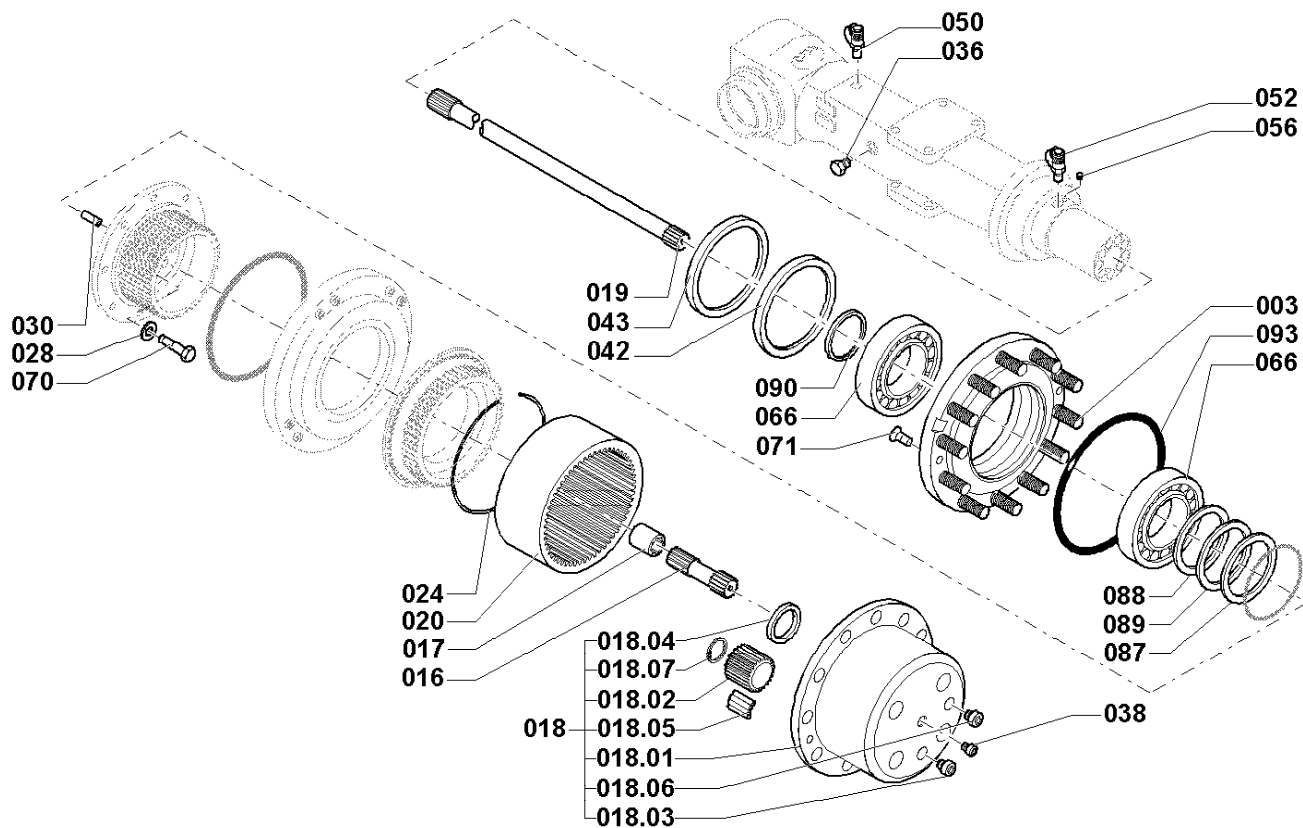

O&K

Antriebstechnik

Ersatzteilkatalog

Spare Parts List

**ACHSE
AXLE ASP125
REF. 860333 (2815822)**

INDEX
INDEX

- 1 RADNABE UND PLANETENTRAEGER
WHEEL HUB AND PLANETARY CARRIER**
- 2 KEGELRADSATZ UND DIFFERENTIAL
DIFFERENTIAL AND BEVEL GEAR**
- 3 GETRIEBE
TRANSMISSION**
- 4 GETRIEBE
TRANSMISSION**
- 5 BREMSE
BRAKE**
- 6 BREMSE
BRAKE**

Pos.	Ref.	Old Ref.	Q.ty	Benennung	Description	Kit	Note
003	863729	2807934	2	Nabe Kpl	Assembly hub		
016	834471	2809592	2	Ritzel	Pinion gear		
017	836161	1717105	2	Hülse	Sleeve		
018	862828	2815393	2	Planetenträger kpl	Planetary Carrier assy		
018.01	834913	2815378	2	Planetenträger	Planetary Carrier	862828	
018.02	333771	2759339	8	Stirnrad	Spur Gear	862828	
018.03	830809	2479494	2	Verschlußschraube	Screw Plug	862828	
018.04	836165	1717194	2	Scheibe	Disk/Washer	862828	
018.05	830883	2759315	8	Zylinder Rollenlager	Roller Bearing Cylinder	862828	
018.06	022292	2928053	2	Verschlußschraube	Screw Plug	862828	
018.07	020031	0012479	8	Sicherungsring	Circlip	862828	
019	248096	2809595	2	Welle	Shaft		
020	333995	2809586	2	Hohlrad	Crown Gear		
024	023181	2759348	2	Sprengring	Circlip		
028	833737	2759945	28	Scheibe	Disk/Washer		
030	833749	2759976	28	Buchse	Bushing		
036	830809	2479494	2	Verschlußschraube	Screw Plug		
038	832115	1637351	2	Verschlußschraube	Screw Plug		
042	831492	2928269	2	Dichtung	Gasket		
043	834774	2814414	2	Dichtscheibe	Seal Ring		
050	835898	8407490	1	Entluefter	Breather		
052	830601	2247044	2	Verschraubung	Tube Fitting		

Pos.	Ref.	Old Ref.	Q.ty	Benennung	Description	Kit	Note
056	831635	7396295	2	Schraubstopfen	Shoulder screw		
066	830924	2806837	4	Kegelrollenlager	Roller Bearing		
070	020330	0102807	22	Schraube	Screw		
071	020653	0945541	4	Zylinderschraube	Cylinder Head Screw		
087	021831	2781753	-	Paßscheibe	Shim Ring		
088	020829	1725267	-	Paßscheibe	Shim Ring		
089	021797	2479537	-	Paßscheibe	Shim Ring		
090	024881	0012480	2	Sicherungsring	Circlip		
093	831467	2900496	2	O-Ring	O-Ring		