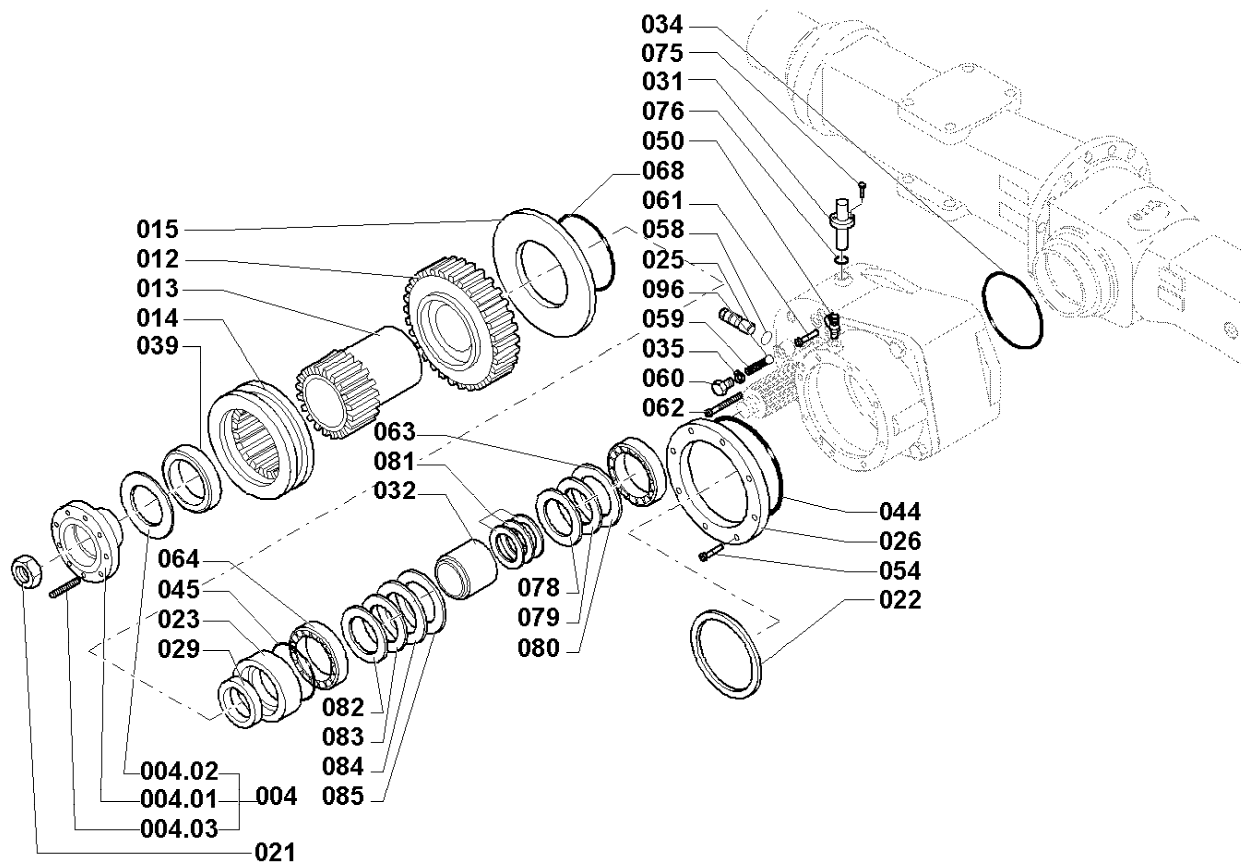

Pos.	Ref.	Old Ref.	Q.ty	Benennung	Description	Kit	Note
054	021971	4155025	8	Zylinderschraube	Cylinder Head Screw		
058	831454	2900481	1	O-Ring	O-Ring		
059	832516	0901425	1	Feder	Spring		
060	020913	0012949	1	Schraube	Screw		
061	021791	2426708	4	Zylinderschraube	Cylinder Head Screw		
062	326444	326444	2	Zylinderschraube	Cylinder Head Screw		
063	027678	0044514	1	Kegelrollenlager	Roller Bearing		
064	022668	0157685	1	Kegelrollenlager	Roller Bearing		
068	022029	0101822	1	Sprengring	Circlip		
075	020659	1058958	2	Zylinderschraube	Cylinder Head Screw		
076	831516	2928989	1	O-Ring	O-Ring		
078	021925	2929286	-	Paßscheibe	Shim Ring		
079	021067	2213390	-	Paßscheibe	Shim Ring		
080	021072	2213391	-	Paßscheibe	Shim Ring		
081	834685	2810845	1	Scheibe	Disk/Washer		
082	021924	2929272	-	Paßscheibe	Shim Ring		
083	021075	2213394	-	Paßscheibe	Shim Ring		
084	021077	2213395	-	Paßscheibe	Shim Ring		
085	021082	2213478	-	Paßscheibe	Shim Ring		
096	022342	0011133	1	Kugel	Ball