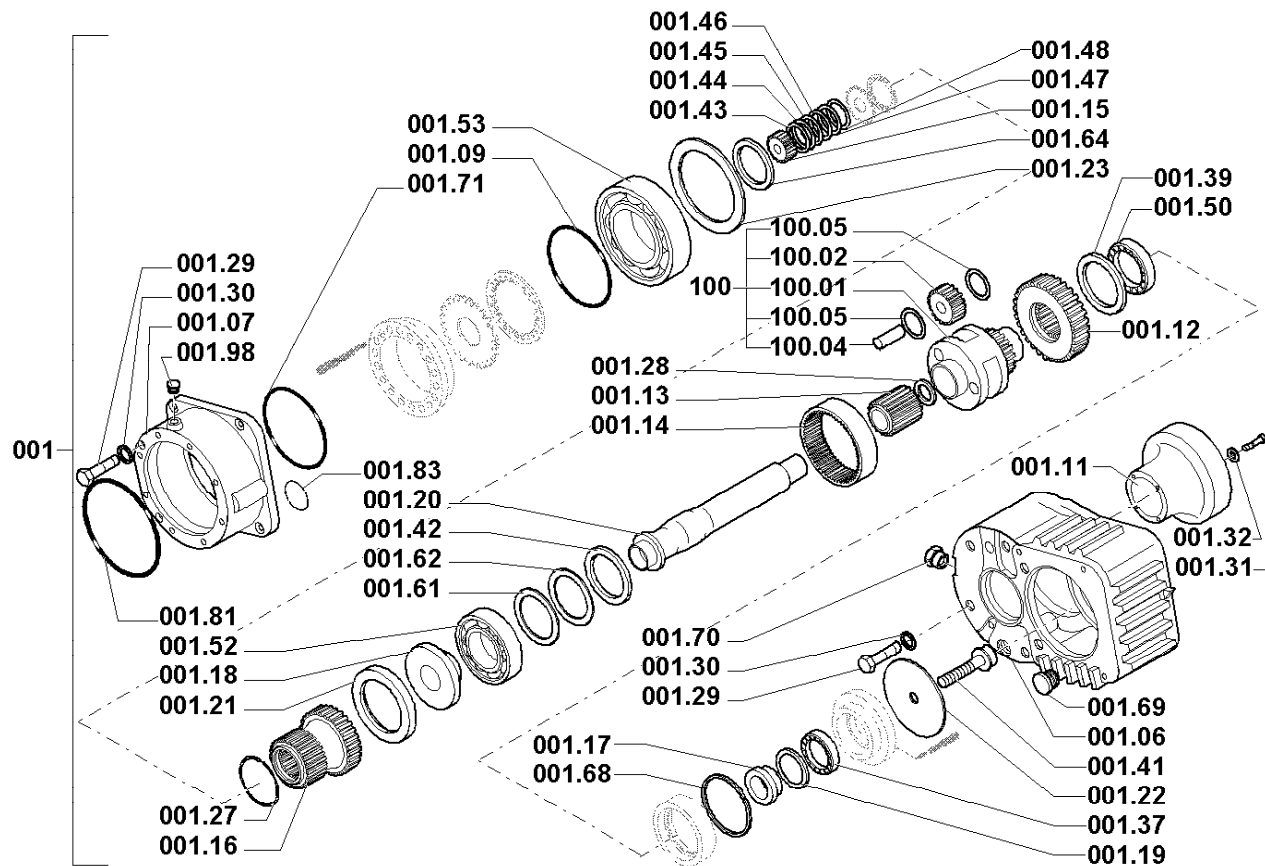

Pos.	Ref.	Old Ref.	Q.ty	Benennung	Description	Kit	Note
001	862704	2809875	1	Getriebe kpl	Transmission Assy		
001.06	838205	2814435	1	Gehäuse	Housing	862704	
001.07	855177	2807588	1	Flansch	Flange	862704	
001.09	834103	2807583	1	Ring	Ring	862704	
001.11	834344	2808974	1	Abdeckblech	Protection	862704	
001.12	334041	2807298	1	Stirnrad	Spur Gear	862704	
001.13	334040	2494603	1	Ritzel	Pinion gear	862704	
001.14	837725	2494604	1	Hohlrad	Crown Gear	862704	
001.15	334044	2806194	1	Hülse	Sleeve	862704	
001.16	334042	2807573	1	Koppelrad	Gear	862704	
001.17	834032	2807257	1	Buchse	Bushing	862704	
001.18	833832	2806196	1	Druckstueck	Pressure Plate	862704	
001.19	834436	2809435	1	Hülse	Sleeve	862704	
001.20	834654	2810631	1	Schaltstange	Control rod	862704	
001.21	833831	2806195	1	Druckring	Pressure ring	862704	
001.22	834035	2807271	1	Scheibe	Disk/Washer	862704	
001.23	020052	0012567	1	Sicherungsring	Circlip	862704	
001.27	023142	2494436	1	Sprengring	Circlip	862704	
001.28	833467	2494611	1	Scheibe	Disk/Washer	862704	
001.29	021188	0012969	4	Schraube	Screw	862704	
001.30	835597	4174389	4	Scheibe	Disk/Washer	862704	
001.31	020610	0783624	3	Zylinderschraube	Cylinder Head Screw	862704